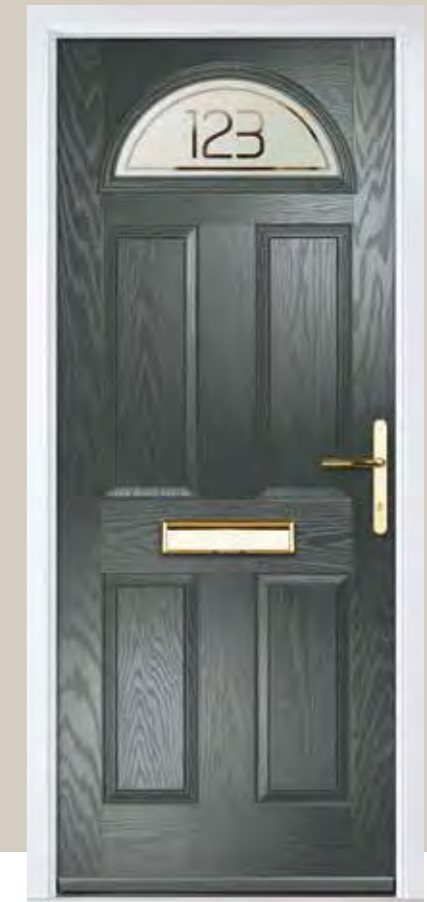

Door Colour: Military Grey
Door Glass: Numbers*

Portrush Option

*Numbers is a bespoke glass design, customised to suit your number/ letter requirements. We use a standardised font but the position and scale may differ according to the number of characters requested.