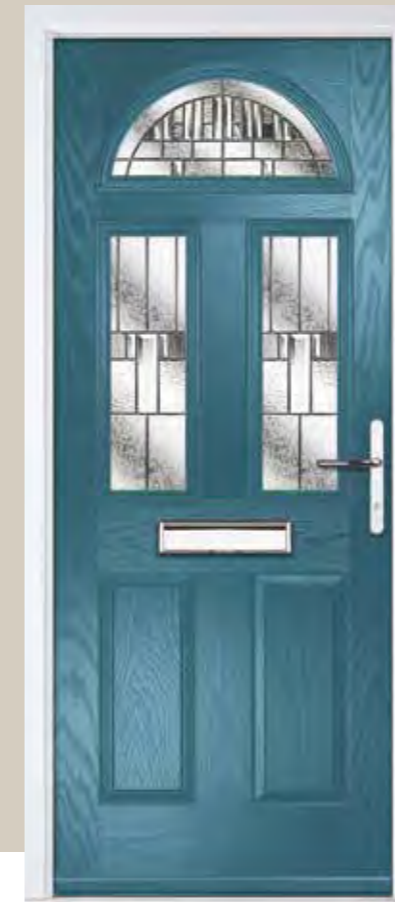

Doorstyle Options

Riviera

Portrush

Sunburst

Door Colour: Nimbus
Door Glass: Prestige

Door Colour: Clotted Cream
Door Glass: Stardrop

Door Colour: Stormy Seas
Door Glass: Optimal
Sunburst Option

Door Colour: Mulberry
Door Glass: Impression